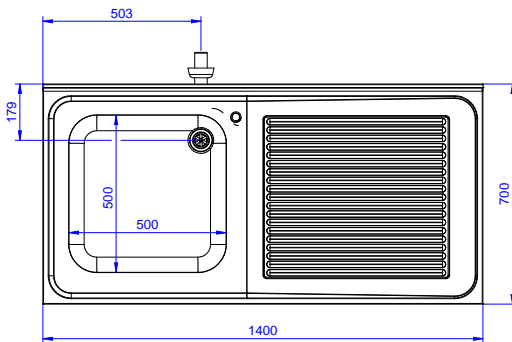

Zkrácená specifikace

Položka č.

Konstrukce z nerez oceli. 50 mm silná pracovní deska z AISI304 1mm se zvýšeným okrajem po obvodu proti přetékání vody. Zadní zvýšený límec V=100 mm s integrovaným oblým rohem. Nerezové čtvercové nohy 40x40 mm, výškově stavitelné.

Vlevo dřez 500x500x300 mm, zakrytovaný, s přepadovou trubkou; vpravo odkapnice pod kterou lze umístit podpultovou myčku.

Hlavní funkce a vlastnosti

- Konstrukce stolů je testována na pevnost, stabilitu a spolehlivost.

Konstrukce

- Snadná instalace desky na nohy, jednoduchá instalace baterie zezadu.
- Čtvercové nohy z uzavřených profilů 40x40 mm z nerez oceli AISI 304 s možností výškové úpravy.
- Zadní zvýšený límec 100mm s oblým hygienickým rohem s rádiusem 8mm, 13mm silný určený k umístění ke zdi.
- Pracovní deska 50 mm vysoká, vyrobená z ušlechtilé nerez oceli AISI 304 10/10, opatřena zvýšeným okrajem stran zamezují stékání vody.
- Pod odkapnicí volný prostor pro umístění podpultové myčky nádobí.
- K dispozici bohatá nabídka vodovodních baterií (extra příslušenství), které splní veškeré požadavky.
- Odkapnice vhodná pro sušení.
- Zadní zvýšený límec 100mm s oblým hygienickým rohem s rádiusem 10mm, 13mm silný určený k umístění ke zdi.

SCHVÁLENO: _____

Zepředu

Boční

Shora

Hlavní informace

Vnější rozměry, Šířka	1400 mm
Vnější rozměry, Hloubka	700 mm
Vnější rozměry, Výška	1000 mm
Zadní zvýšený límec, výška	100 mm
Zadní zvýšený límec, hloubka	13 mm
Zadní zvýšený límec, radius	R=12
Počet dřezů	1
Rozměry dřezu	500x500xH320
Netto váha:	37.4 kg