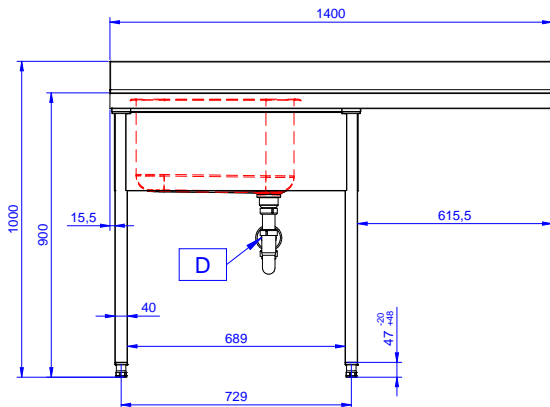

Zkrácená specifikace

Položka č.

Konstrukce z nerez oceli. 50 mm silná pracovní deska z AISI304 1mm se zvýšeným okrajem po obvodu proti přetékání vody. Zadní zvýšený límec V=100 mm s integrovaným oblým rohem. Nerezové čtvercové nohy 40x40 mm, výškově stavitelné.

Vlevo dřez 500x500x300 mm, zakrytovaný, s přepadovou trubkou; vpravo odkapnice pod kterou lze umístit podpultovou myčku.

Hlavní funkce a vlastnosti

- Konstrukce stolů je testována na pevnost, stabilitu a spolehlivost.

Konstrukce

- Snadná instalace desky na nohy, jednoduchá instalace baterie zezadu.
- Čtvercové nohy z uzavřených profilů 40x40 mm z nerez oceli AISI 304 s možností výškové úpravy.
- Zadní zvýšený límec 100mm s oblým hygienickým rohem s rádiusem 8mm, 13mm silný určený k umístění ke zdi.
- Pracovní deska 50 mm vysoká, vyrobená z ušlechtilé nerez oceli AISI 304 10/10, opatřena zvýšeným okrajem stran zamezují stékání vody.
- Pod odkapnicí volný prostor pro umístění podpultové myčky nádobí.
- K dispozici bohatá nabídka vodovodních baterií (extra příslušenství), které splní veškeré požadavky.
- Odkapnice vhodná pro sušení.
- Zadní zvýšený límec 100mm s oblým hygienickým rohem s rádiusem 10mm, 13mm silný určený k umístění ke zdi.

SCHVÁLENO: _____

Zepředu

Boční

Shora

Hlavní informace

Vnější rozměry, Šířka	1400 mm
Vnější rozměry, Hloubka	700 mm
Vnější rozměry, Výška	1000 mm
Zadní zvýšený límec, výška	100 mm
Zadní zvýšený límec, hloubka	13 mm
Zadní zvýšený límec, radius	R=12
Počet dřezů	1
Rozměry dřezu	500x500xH320
Netto váha:	37.4 kg