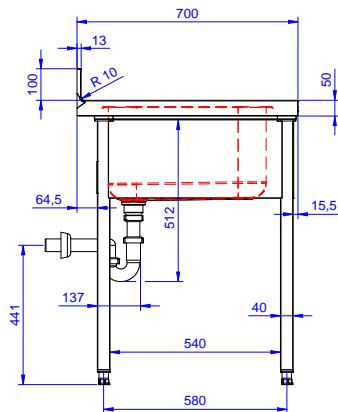

Zkrácená specifikace

Položka č.

Konstrukce z nerez oceli. 50 mm silná pracovní deska z AISI304 1mm se zvýšeným okrajem po obvodu proti přetékání vody. Zadní zvýšený límec V=100 mm s integrovaným oblým rohem. Nerezové čtvercové nohy 40x40 mm, výškově stavitelné.

Vlevo dřez 500x500x300 mm, zakrytovaný, s přepadovou trubkou; vpravo odkapnice pod kterou lze umístit podpultovou myčku.

Hlavní funkce a vlastnosti

- Konstrukce stolů je testována na pevnost, stabilitu a spolehlivost.

Konstrukce

- Snadná instalace desky na nohy, jednoduchá instalace baterie zezadu.
- Čtvercové nohy z uzavřených profilů 40x40 mm z nerez oceli AISI 304 s možností výškové úpravy.
- Zadní zvýšený límec 100mm s oblým hygienickým rohem s rádiusem 8mm, 13mm silný určený k umístění ke zdi.
- Pracovní deska 50 mm vysoká, vyrobená z ušlechtilé nerez oceli AISI 304 10/10, opatřena zvýšeným okrajem stran zamezují stékání vody.
- Pod odkapnicí volný prostor pro umístění podpultové myčky nádobí.
- K dispozici bohatá nabídka vodovodních baterií (extra příslušenství), které splní veškeré požadavky.
- Odkapnice vhodná pro sušení.
- Zadní zvýšený límec 100mm s oblým hygienickým rohem s rádiusem 10mm, 13mm silný určený k umístění ke zdi.

SCHVÁLENO: _____

Zepředu

Boční

Shora

Hlavní informace

Vnější rozměry, Šířka	1400 mm
Vnější rozměry, Hloubka	700 mm
Vnější rozměry, Výška	1000 mm
Zadní zvýšený límec, výška	100 mm
Zadní zvýšený límec, hloubka	13 mm
Zadní zvýšený límec, radius	R=12
Počet dřezů	1
Rozměry dřezu	500x500xH320
Netto váha:	37.4 kg